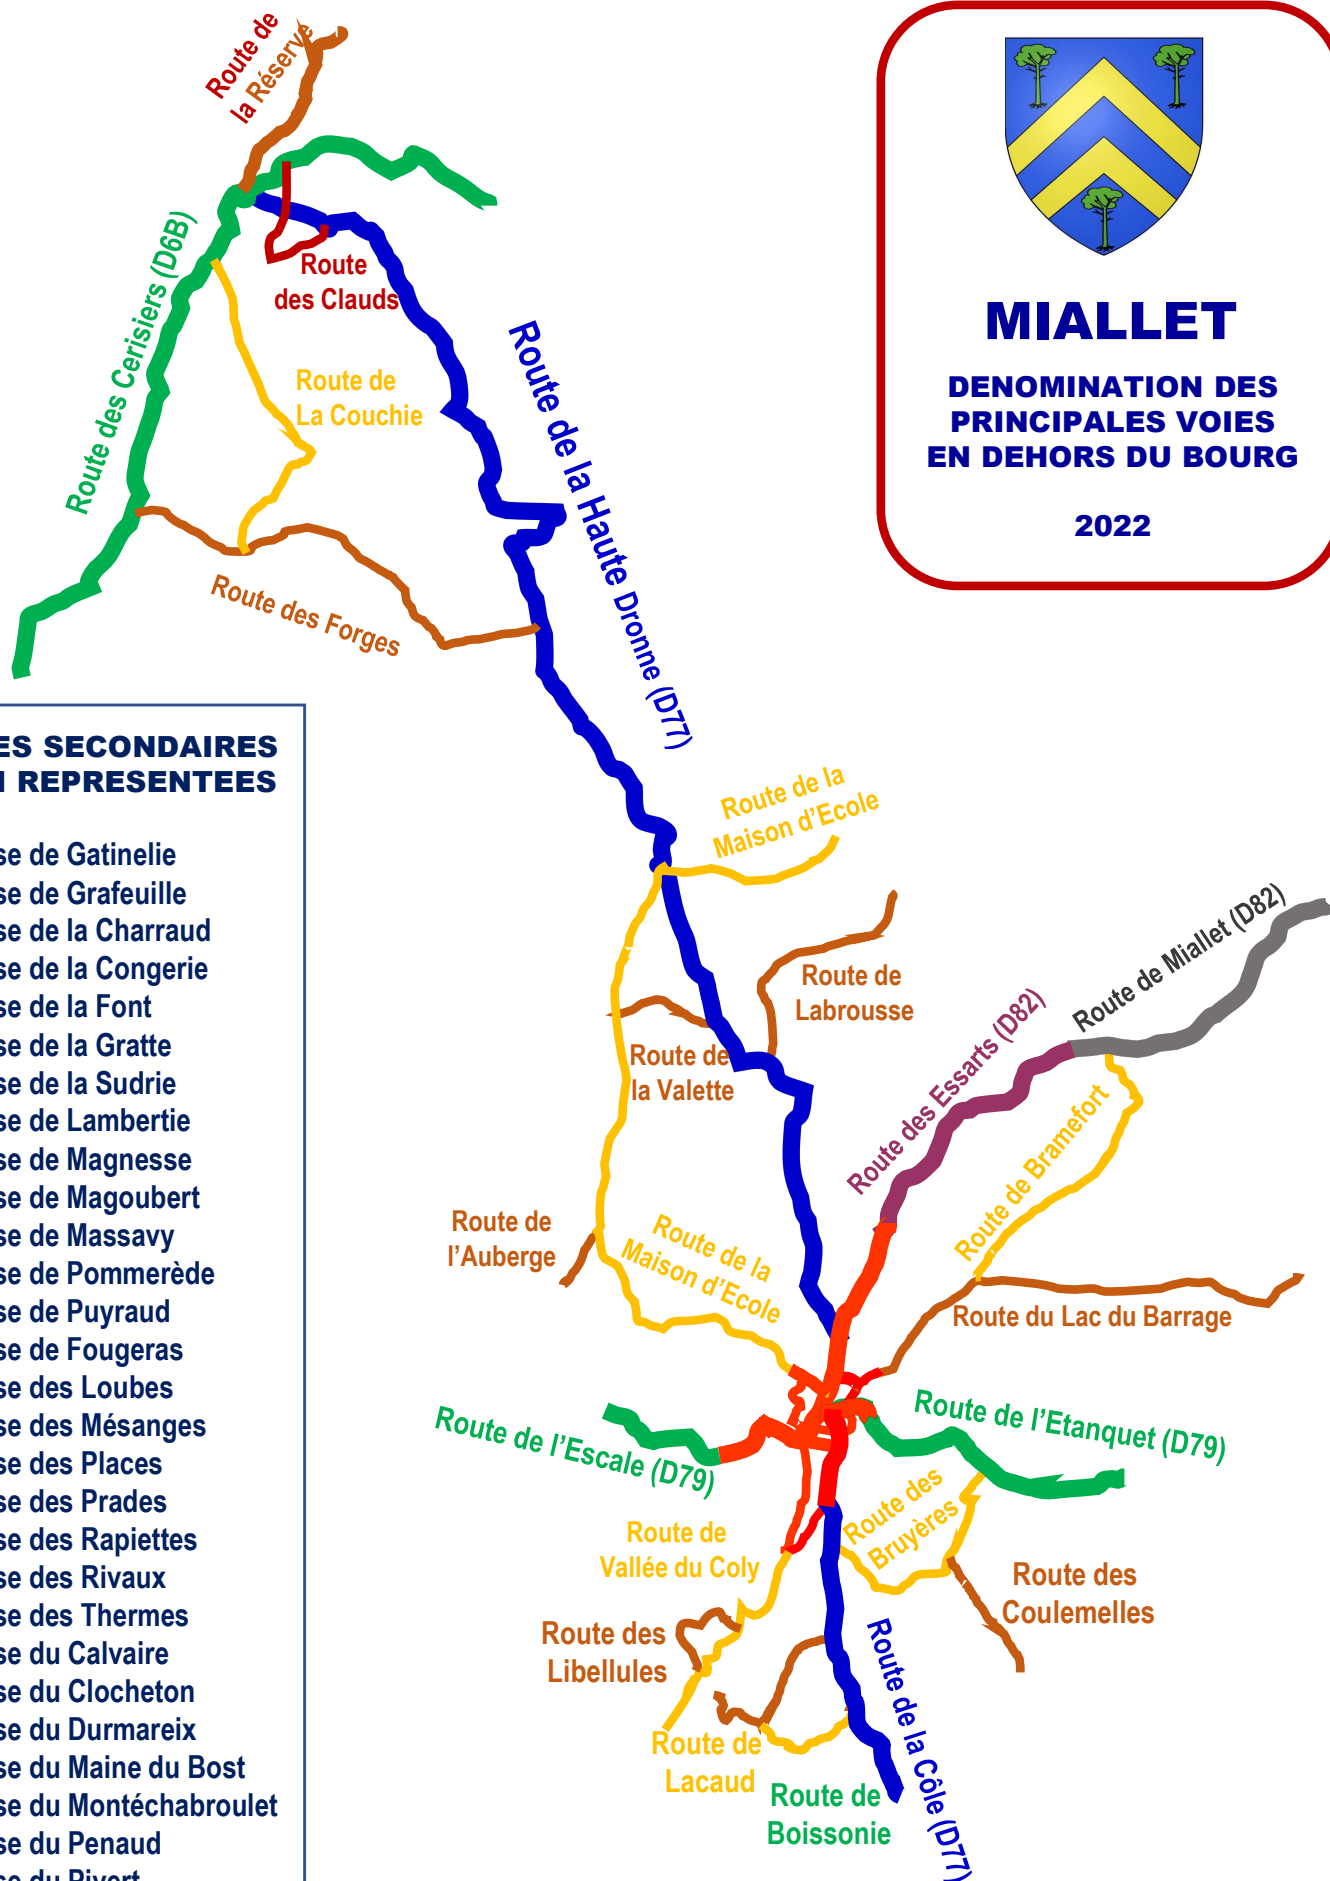

MIALLET

DENOMINATION DES PRINCIPALES VOIES EN DEHORS DU BOURG

2022

VOIES SECONDAIRES NON REPRESENTEES

- Impasse de Gatinelie
- Impasse de Grafeuille
- Impasse de la Charraud
- Impasse de la Congerie
- Impasse de la Font
- Impasse de la Gratte
- Impasse de la Sudrie
- Impasse de Lambertie
- Impasse de Magnesse
- Impasse de Magoubert
- Impasse de Massavy
- Impasse de Pommerède
- Impasse de Puyraud
- Impasse de Fougeras
- Impasse des Loubes
- Impasse des Mésanges
- Impasse des Places
- Impasse des Prades
- Impasse des Rapiettes
- Impasse des Rivaux
- Impasse des Thermes
- Impasse du Calvaire
- Impasse du Clocheton
- Impasse du Durmareix
- Impasse du Maine du Bost
- Impasse du Montécharoulet
- Impasse du Penaud
- Impasse du Pivert
- Impasse du Renard
- Impasse du Gué
- Route de Feyte
- Route de la Source