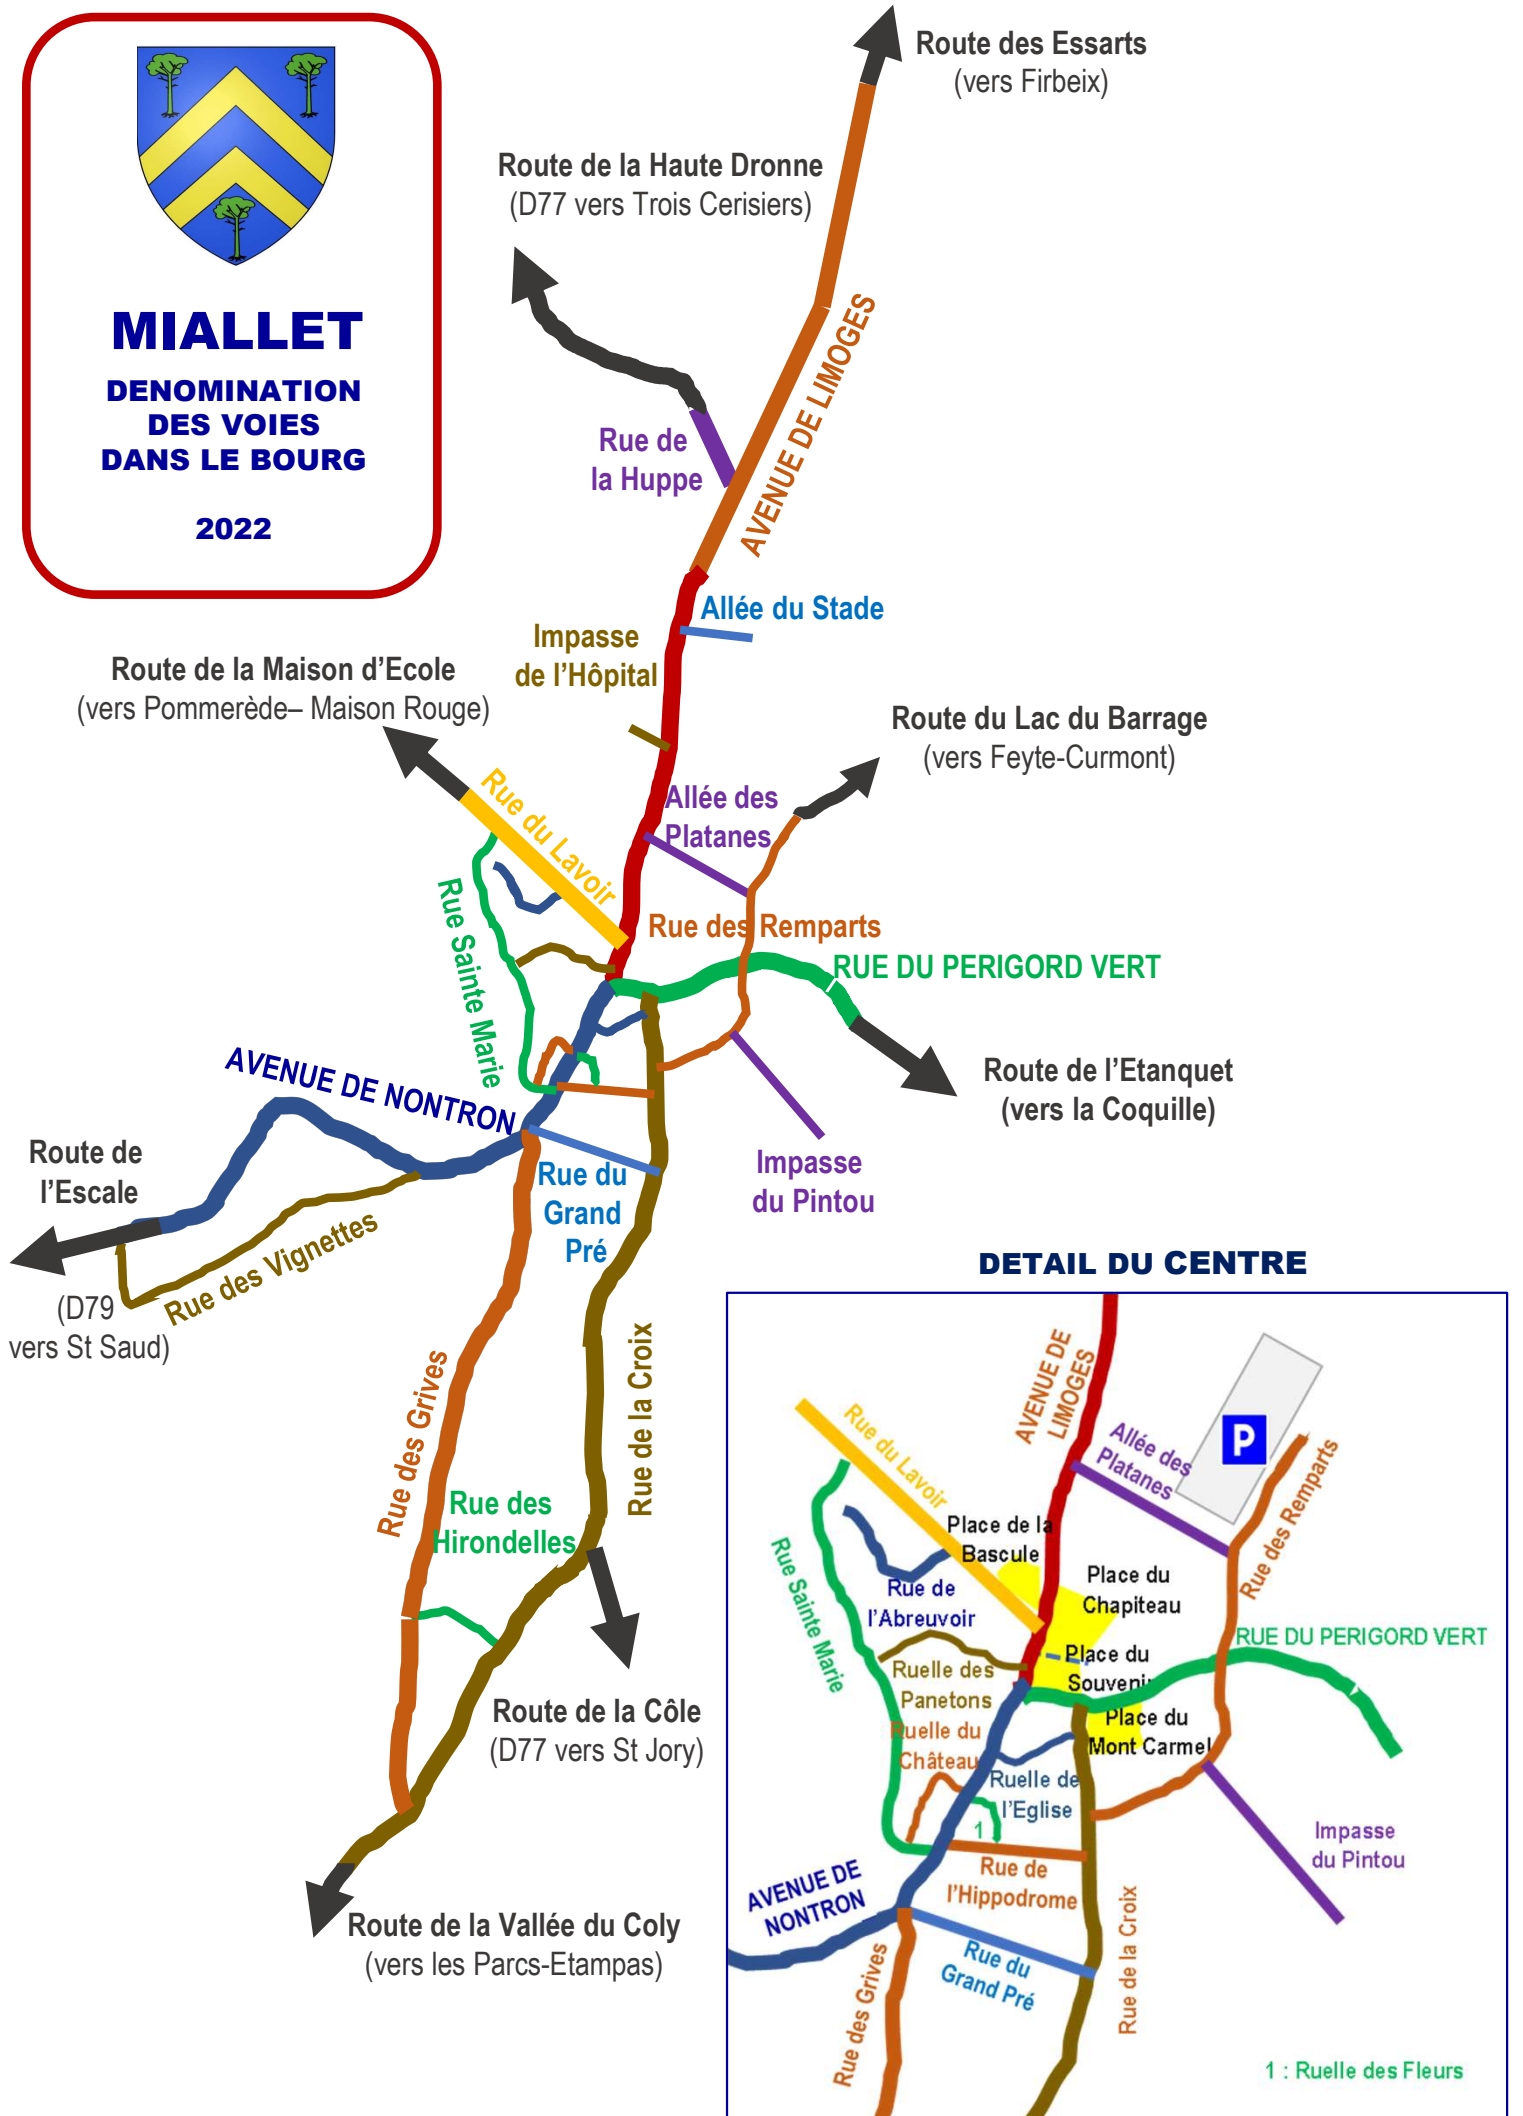

MIALLET

**DENOMINATION
DES VOIES
DANS LE BOURG**

2022